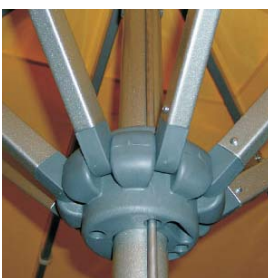

- ALU-Gestell mit Aufspannhilfe durch Führungsschiene und Handgriff
- abschließbar, 2-teiliges Standrohr, ohne Knickvorrichtung
- Gestellfarbe:** Aluminium, standard weiss, andere Farben auf Anfrage

Der ideale Werbeschirm

Der Iloma Handy-Lift Sonnenschirm ist für die Saison 2005 (ab sofort) nur noch in einer neuen Ausführung mit robusten Streben in neuem Profil (20 x 40 mm) und Mast in Silber sowie mit einem Airtex-Bezug als Rechteckschirm in den Maßen 350 cm x 350 cm erhältlich.

Die Bezüge der ILOMA Großschirme lassen sich einfach Abnehmen: Am Ende der Streben sind Federelemente eingebracht, welche den Bezug stets sicher gespannt halten.

Streben und Gelenke der Handy-Lift Sonnenschirme zeichnen sich durch besonders hochwertige Materialien und Verarbeitung aus. Die verschraubten Gelenke aus Edelstahl und hochfesten Kunststoffen garantieren langlebige Zuverlässigkeit.

Streben und Gelenke der Handy-Lift Sonnenschirme zeichnen sich durch besonders hochwertige Materialien und Verarbeitung aus. Die verschraubten Gelenke aus Edelstahl und hochfesten Kunststoffen garantieren langlebige Zuverlässigkeit.