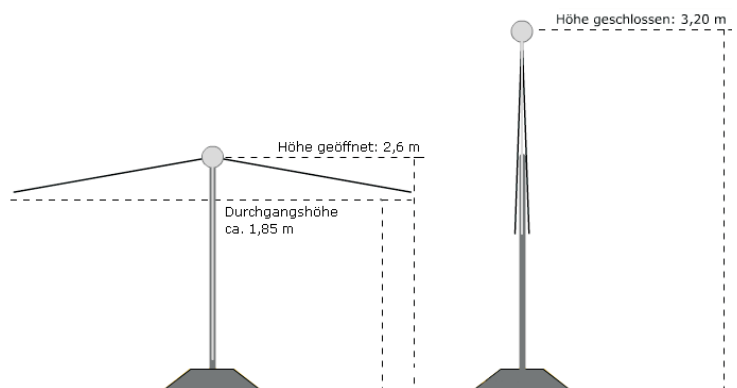

Einfacher geht's nicht - Sonnenschirme mit Höhenverschiebung:

Der Balance-Künstler

Der Handy-Lift ist ein Balanceschirm, der beim Öffnen und Schließen in jeder Stellung ausbalanciert ist. Das Schirmgehänge lässt sich leicht soweit öffnen, dass man bequem unter den geöffneten Schirm treten kann und über einen Handgriff die endgültige Aufspannung über Verrastung erreicht.

- Wetterfestes beschichtetes Polyestergewebe ca. 160 - 190 g/qm, mit Windöffnungen
- Lichtechtheit 5-6 (6 -8)
- abnehmbare Bezüge
- bandeingefasste und wasserdichte Nähte
- farblich-abgestimmtes Einfassband

Der Iloma Handy-Lift Sonnenschirm ist für die Saison 2005 (ab sofort) nur noch in einer neuen Ausführung mit robusten Streben in neuem Profil (20 x 40 mm) und Mast in Silber sowie mit einem Airtex-Bezug als Rechteckschirm in den Maßen 350 cm x 350 cm erhältlich.

Maße:

Schirm geschlossen:	Stocklänge ca. 3,20 m
Schirm geöffnet:	Stocklänge ca. 2,60 m
Durchgangshöhe:	ca. 1,85 m (Maß mit Volant)
Möbelfreiheit:	ca. 1 m
Schirmgröße:	3,50 m
Packmaß:	2,05 m
Standrohr:	2-Teilig