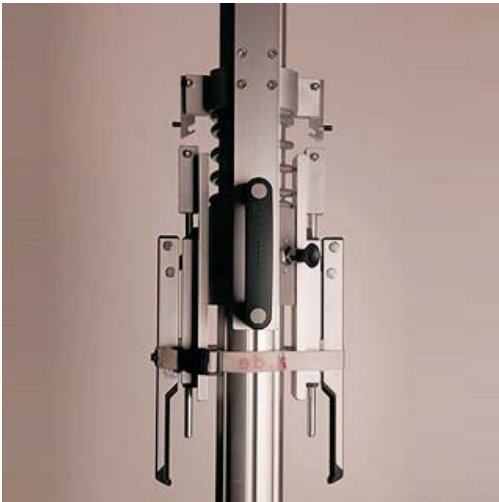

Großschirme Spansschirm Typ SP

Beeindruckende Spannweiten für viel Schatten

Schirmgestell

- Streben aus Aluminium-Rechteckprofilen 50 × 20 mm, 40×20 mm und 30×20mm
- Mast profiliertes Aluminium-Rundrohr 70 × 3 mm, innenverstärkt
- Teleskoprohr 30 × 3 mm
- Schirmkränze aus Aluminium mit angeschraubtem U-Profil und Gelenken aus V2A zur Aufnahme der Schirmstreben
- Farbe: Silber (eloxiert, pulverbeschichtet)

Schirm-Mechanik

- Teleskop-Mechanismus leichtes Öffnen und Schließen über 2 Handgriffe
- Beidseitig selbsttätig einrastende Spanmechanik zum Öffnen und Schließen der Schirme
- Automatisch kontinuierliches Nachspannen des Schirmbezuges

Großschirme Spansschirm Typ SP

Beeindruckende Spannweiten für viel Schatten

Membrane

- Abnehmbar, an federnden Endstücken verschraubt
- Airtex.Gewebe 100%EPS, einseitig Acrylat/Teflon-Beschichtung ca. 195 g/m²
- Sonnenschutzfaktor 80 (UV Standard 801)
- Lichtechtheit 6-8(DIN 54 004)

Vorteile

- leichtes Öffnen und Schließen des ausbalancierten Schirmgestänges über 2 Handgriffe
- vollständig aus korrosionsbeständigen Materialien gefertigt
- alle Teile verschraubt
- mit Beleuchtung lieferbar
- mit Heizstrahler lieferbar
- einfaches Wechseln der Membrane
- Windsicher