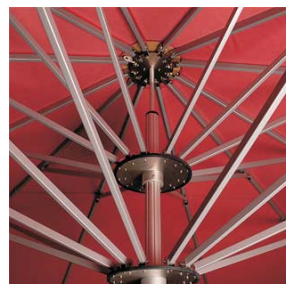

Großschirme Spansschirm Typ SP

Beeindruckende Spannweiten für viel Schatten

Schirmgestell

- Streben aus Aluminium-Rechteckprofilen 50 × 20 mm, 40×20 mm und 30×20mm
- Mast profiliertes Aluminium-Rundrohr 70 × 3 mm, innenverstärkt
- Teleskoprohr 30 × 3 mm
- Schirmkränze aus Aluminium mit angeschraubtem U-Profil und Gelenken aus V2A zur Aufnahme der Schirmstreben
- Farbe: Silber (eloxiert, pulverbeschichtet)

Schirm-Mechanik

- Teleskop-Mechanismus leichtes Öffnen und Schließen über 2 Handgriffe
- Beidseitig selbsttätig einrastende Spanmechanik zum Öffnen und Schließen der Schirme
- Automatisch kontinuierliches Nachspannen des Schirmbezuges